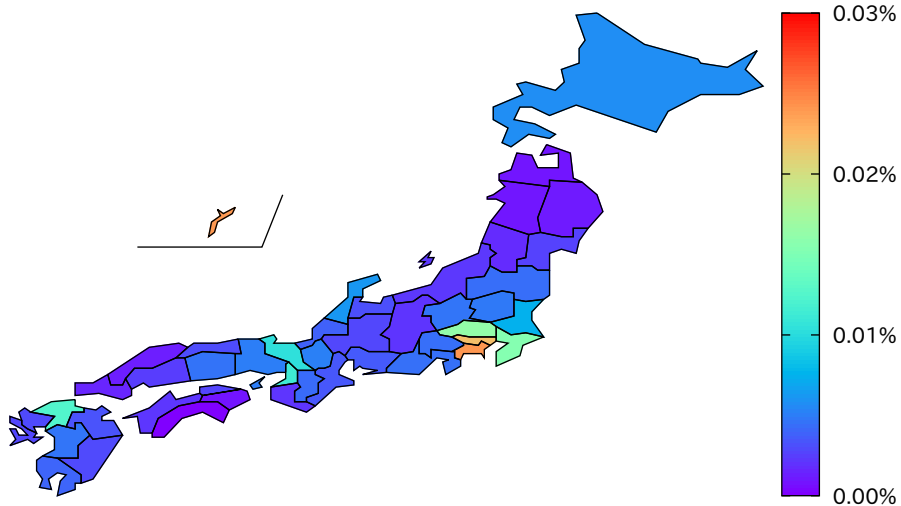

都道府県人口当たりの新規感染者数 (2021/7/29)

都道府県人口当たりの新規感染者数 (2021/7/30)

都道府県人口当たりの新規感染者数 (2021/7/31)

都道府県人口当たりの新規感染者数 (2021/8/1)

都道府県人口当たりの新規感染者数 (2021/8/2)

都道府県人口当たりの新規感染者数 (2021/8/3)

都道府県人口当たりの新規感染者数 (2021/8/4)

都道府県人口当たりの新規感染者数 (2021/8/5)

都道府県人口当たりの新規感染者数 (2021/8/6)

都道府県人口当たりの新規感染者数 (2021/8/7)

都道府県人口当たりの新規感染者数 (2021/8/8)

都道府県人口当たりの新規感染者数 (2021/8/9)

都道府県人口当たりの新規感染者数 (2021/8/10)

都道府県人口当たりの新規感染者数 (2021/8/11)

都道府県人口当たりの新規感染者数 (2021/8/12)

都道府県人口当たりの新規感染者数 (2021/8/13)

都道府県人口当たりの新規感染者数 (2021/8/14)

都道府県人口当たりの新規感染者数 (2021/8/15)

都道府県人口当たりの新規感染者数 (2021/8/16)

都道府県人口当たりの新規感染者数 (2021/8/17)

都道府県人口当たりの新規感染者数 (2021/8/18)