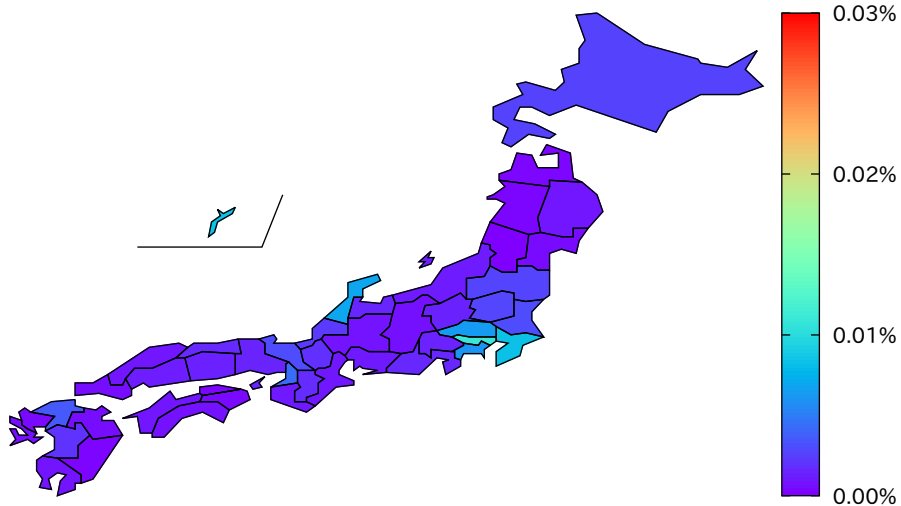

都道府県人口当たりの新規感染者数 (2021/7/21)

都道府県人口当たりの新規感染者数 (2021/7/22)

都道府県人口当たりの新規感染者数 (2021/7/23)

都道府県人口当たりの新規感染者数 (2021/7/24)

都道府県人口当たりの新規感染者数 (2021/7/25)

都道府県人口当たりの新規感染者数 (2021/7/26)

都道府県人口当たりの新規感染者数 (2021/7/27)

都道府県人口当たりの新規感染者数 (2021/7/28)

都道府県人口当たりの新規感染者数 (2021/7/29)

都道府県人口当たりの新規感染者数 (2021/7/30)

都道府県人口当たりの新規感染者数 (2021/7/31)

都道府県人口当たりの新規感染者数 (2021/8/1)

都道府県人口当たりの新規感染者数 (2021/8/2)

都道府県人口当たりの新規感染者数 (2021/8/3)

都道府県人口当たりの新規感染者数 (2021/8/4)

都道府県人口当たりの新規感染者数 (2021/8/5)

都道府県人口当たりの新規感染者数 (2021/8/6)

都道府県人口当たりの新規感染者数 (2021/8/7)

都道府県人口当たりの新規感染者数 (2021/8/8)

都道府県人口当たりの新規感染者数 (2021/8/9)

都道府県人口当たりの新規感染者数 (2021/8/10)

都道府県人口当たりの新規感染者数 (2021/8/11)

都道府県人口当たりの新規感染者数 (2021/8/12)

都道府県人口当たりの新規感染者数 (2021/8/13)