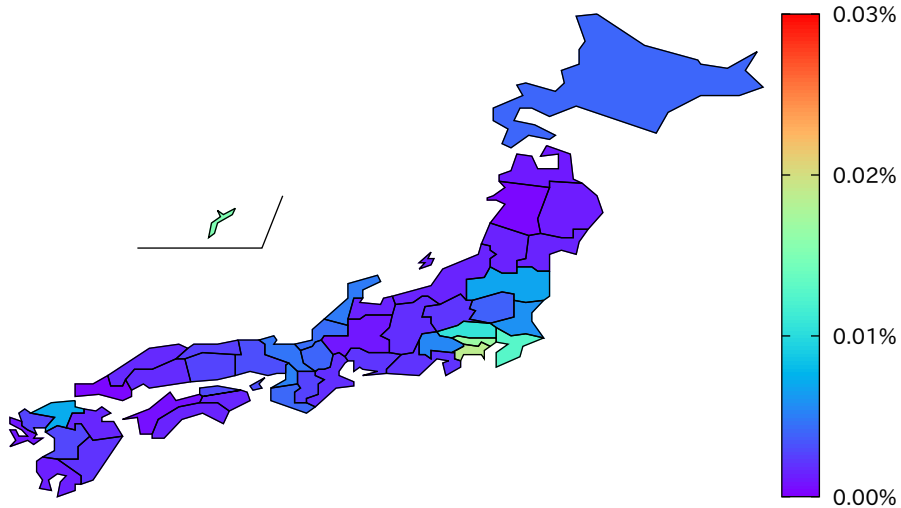

都道府県人口当たりの新規感染者数 (2021/7/21)

都道府県人口当たりの新規感染者数 (2021/7/22)

都道府県人口当たりの新規感染者数 (2021/7/23)

都道府県人口当たりの新規感染者数 (2021/7/24)

都道府県人口当たりの新規感染者数 (2021/7/25)

都道府県人口当たりの新規感染者数 (2021/7/26)

都道府県人口当たりの新規感染者数 (2021/7/27)

都道府県人口当たりの新規感染者数 (2021/7/28)

都道府県人口当たりの新規感染者数 (2021/7/29)

都道府県人口当たりの新規感染者数 (2021/7/30)

都道府県人口当たりの新規感染者数 (2021/7/31)

都道府県人口当たりの新規感染者数 (2021/8/1)

都道府県人口当たりの新規感染者数 (2021/8/2)

都道府県人口当たりの新規感染者数 (2021/8/3)

都道府県人口当たりの新規感染者数 (2021/8/4)

都道府県人口当たりの新規感染者数 (2021/8/5)

都道府県人口当たりの新規感染者数 (2021/8/6)

都道府県人口当たりの新規感染者数 (2021/8/7)

都道府県人口当たりの新規感染者数 (2021/8/8)

都道府県人口当たりの新規感染者数 (2021/8/9)

都道府県人口当たりの新規感染者数 (2021/8/10)

都道府県人口当たりの新規感染者数 (2021/8/11)

都道府県人口当たりの新規感染者数 (2021/8/12)

都道府県人口当たりの新規感染者数 (2021/8/13)