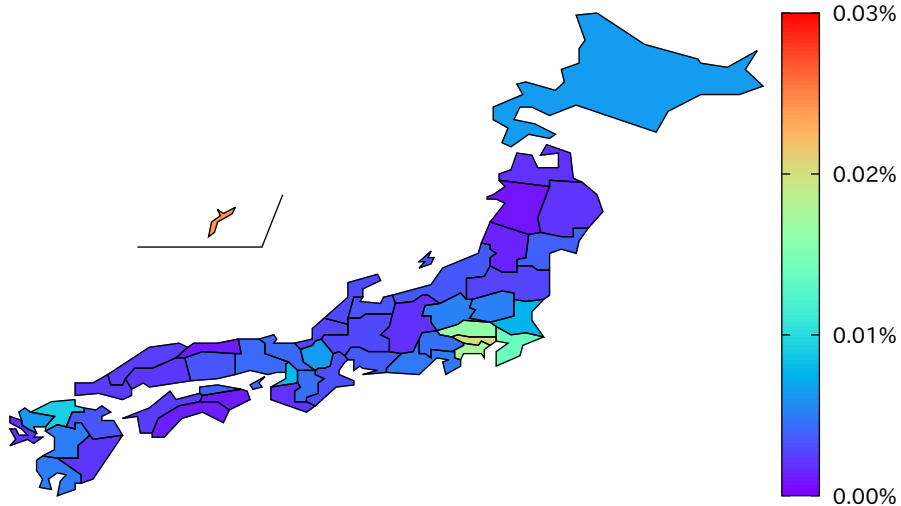

都道府県人口当たりの新規感染者数 (2021/7/29)

都道府県人口当たりの新規感染者数 (2021/7/30)

都道府県人口当たりの新規感染者数 (2021/7/31)

都道府県人口当たりの新規感染者数 (2021/8/1)

都道府県人口当たりの新規感染者数 (2021/8/2)

都道府県人口当たりの新規感染者数 (2021/8/3)

都道府県人口当たりの新規感染者数 (2021/8/4)

都道府県人口当たりの新規感染者数 (2021/8/5)

都道府県人口当たりの新規感染者数 (2021/8/6)

都道府県人口当たりの新規感染者数 (2021/8/7)

都道府県人口当たりの新規感染者数 (2021/8/8)

都道府県人口当たりの新規感染者数 (2021/8/9)

都道府県人口当たりの新規感染者数 (2021/8/10)

都道府県人口当たりの新規感染者数 (2021/8/11)

都道府県人口当たりの新規感染者数 (2021/8/12)

都道府県人口当たりの新規感染者数 (2021/8/13)

都道府県人口当たりの新規感染者数 (2021/8/14)

都道府県人口当たりの新規感染者数 (2021/8/15)

都道府県人口当たりの新規感染者数 (2021/8/16)

都道府県人口当たりの新規感染者数 (2021/8/17)

都道府県人口当たりの新規感染者数 (2021/8/18)