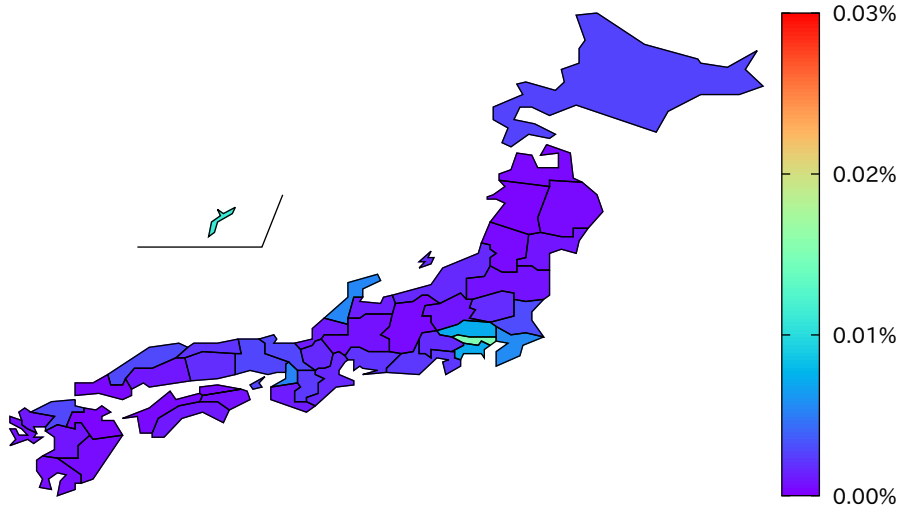

都道府県人口当たりの新規感染者数 (2021/7/21)

都道府県人口当たりの新規感染者数 (2021/7/22)

都道府県人口当たりの新規感染者数 (2021/7/23)

都道府県人口当たりの新規感染者数 (2021/7/24)

都道府県人口当たりの新規感染者数 (2021/7/25)

都道府県人口当たりの新規感染者数 (2021/7/26)

都道府県人口当たりの新規感染者数 (2021/7/27)

都道府県人口当たりの新規感染者数 (2021/7/28)

都道府県人口当たりの新規感染者数 (2021/7/29)

都道府県人口当たりの新規感染者数 (2021/7/30)

都道府県人口当たりの新規感染者数 (2021/7/31)

都道府県人口当たりの新規感染者数 (2021/8/1)

都道府県人口当たりの新規感染者数 (2021/8/2)

都道府県人口当たりの新規感染者数 (2021/8/3)

都道府県人口当たりの新規感染者数 (2021/8/4)

都道府県人口当たりの新規感染者数 (2021/8/5)

都道府県人口当たりの新規感染者数 (2021/8/6)

都道府県人口当たりの新規感染者数 (2021/8/7)

都道府県人口当たりの新規感染者数 (2021/8/8)

都道府県人口当たりの新規感染者数 (2021/8/9)

都道府県人口当たりの新規感染者数 (2021/8/10)

都道府県人口当たりの新規感染者数 (2021/8/11)

都道府県人口当たりの新規感染者数 (2021/8/12)

都道府県人口当たりの新規感染者数 (2021/8/13)