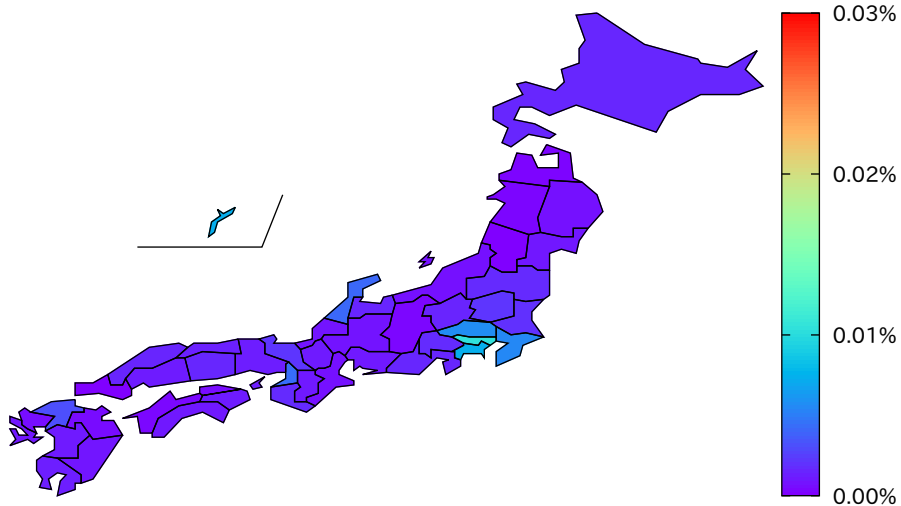

都道府県人口当たりの新規感染者数 (2021/7/21)

都道府県人口当たりの新規感染者数 (2021/7/22)

都道府県人口当たりの新規感染者数 (2021/7/23)

都道府県人口当たりの新規感染者数 (2021/7/24)

都道府県人口当たりの新規感染者数 (2021/7/25)

都道府県人口当たりの新規感染者数 (2021/7/26)

都道府県人口当たりの新規感染者数 (2021/7/27)

都道府県人口当たりの新規感染者数 (2021/7/28)

都道府県人口当たりの新規感染者数 (2021/7/29)

都道府県人口当たりの新規感染者数 (2021/7/30)

都道府県人口当たりの新規感染者数 (2021/7/31)

都道府県人口当たりの新規感染者数 (2021/8/1)

都道府県人口当たりの新規感染者数 (2021/8/2)

都道府県人口当たりの新規感染者数 (2021/8/3)

都道府県人口当たりの新規感染者数 (2021/8/4)

都道府県人口当たりの新規感染者数 (2021/8/5)

都道府県人口当たりの新規感染者数 (2021/8/6)

都道府県人口当たりの新規感染者数 (2021/8/7)

都道府県人口当たりの新規感染者数 (2021/8/8)

都道府県人口当たりの新規感染者数 (2021/8/9)

都道府県人口当たりの新規感染者数 (2021/8/10)

都道府県人口当たりの新規感染者数 (2021/8/11)

都道府県人口当たりの新規感染者数 (2021/8/12)

都道府県人口当たりの新規感染者数 (2021/8/13)