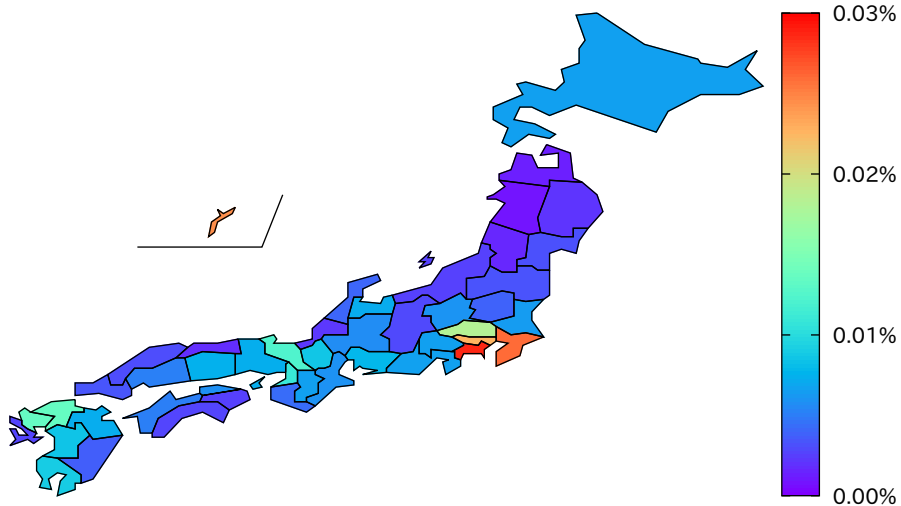

都道府県人口当たりの新規感染者数 (2021/7/29)

都道府県人口当たりの新規感染者数 (2021/7/30)

都道府県人口当たりの新規感染者数 (2021/7/31)

都道府県人口当たりの新規感染者数 (2021/8/1)

都道府県人口当たりの新規感染者数 (2021/8/2)

都道府県人口当たりの新規感染者数 (2021/8/3)

都道府県人口当たりの新規感染者数 (2021/8/4)

都道府県人口当たりの新規感染者数 (2021/8/5)

都道府県人口当たりの新規感染者数 (2021/8/6)

都道府県人口当たりの新規感染者数 (2021/8/7)

都道府県人口当たりの新規感染者数 (2021/8/8)

都道府県人口当たりの新規感染者数 (2021/8/9)

都道府県人口当たりの新規感染者数 (2021/8/10)

都道府県人口当たりの新規感染者数 (2021/8/11)

都道府県人口当たりの新規感染者数 (2021/8/12)

都道府県人口当たりの新規感染者数 (2021/8/13)

都道府県人口当たりの新規感染者数 (2021/8/14)

都道府県人口当たりの新規感染者数 (2021/8/15)

都道府県人口当たりの新規感染者数 (2021/8/16)

都道府県人口当たりの新規感染者数 (2021/8/17)

都道府県人口当たりの新規感染者数 (2021/8/18)