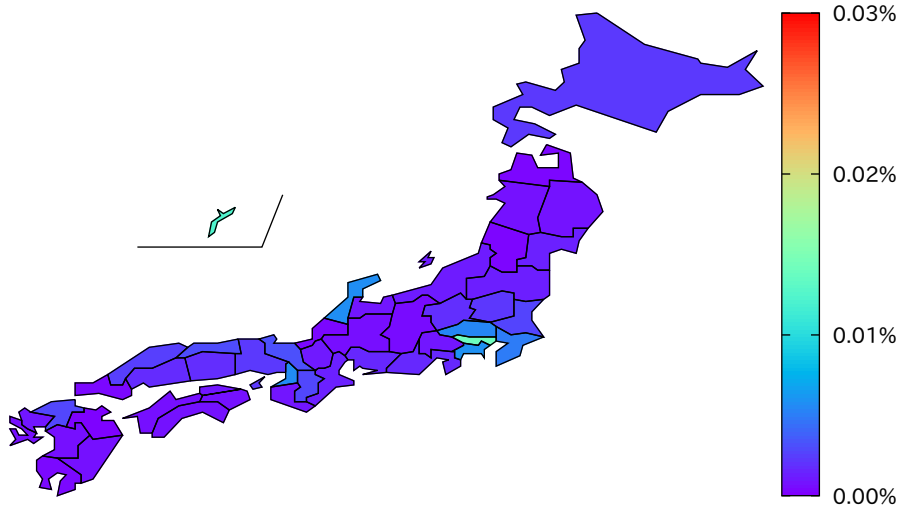

都道府県人口当たりの新規感染者数 (2021/7/21)

都道府県人口当たりの新規感染者数 (2021/7/22)

都道府県人口当たりの新規感染者数 (2021/7/23)

都道府県人口当たりの新規感染者数 (2021/7/24)

都道府県人口当たりの新規感染者数 (2021/7/25)

都道府県人口当たりの新規感染者数 (2021/7/26)

都道府県人口当たりの新規感染者数 (2021/7/27)

都道府県人口当たりの新規感染者数 (2021/7/28)

都道府県人口当たりの新規感染者数 (2021/7/29)

都道府県人口当たりの新規感染者数 (2021/7/30)

都道府県人口当たりの新規感染者数 (2021/7/31)

都道府県人口当たりの新規感染者数 (2021/8/1)

都道府県人口当たりの新規感染者数 (2021/8/2)

都道府県人口当たりの新規感染者数 (2021/8/3)

都道府県人口当たりの新規感染者数 (2021/8/4)

都道府県人口当たりの新規感染者数 (2021/8/5)

都道府県人口当たりの新規感染者数 (2021/8/6)

都道府県人口当たりの新規感染者数 (2021/8/7)

都道府県人口当たりの新規感染者数 (2021/8/8)

都道府県人口当たりの新規感染者数 (2021/8/9)

都道府県人口当たりの新規感染者数 (2021/8/10)

都道府県人口当たりの新規感染者数 (2021/8/11)

都道府県人口当たりの新規感染者数 (2021/8/12)

都道府県人口当たりの新規感染者数 (2021/8/13)