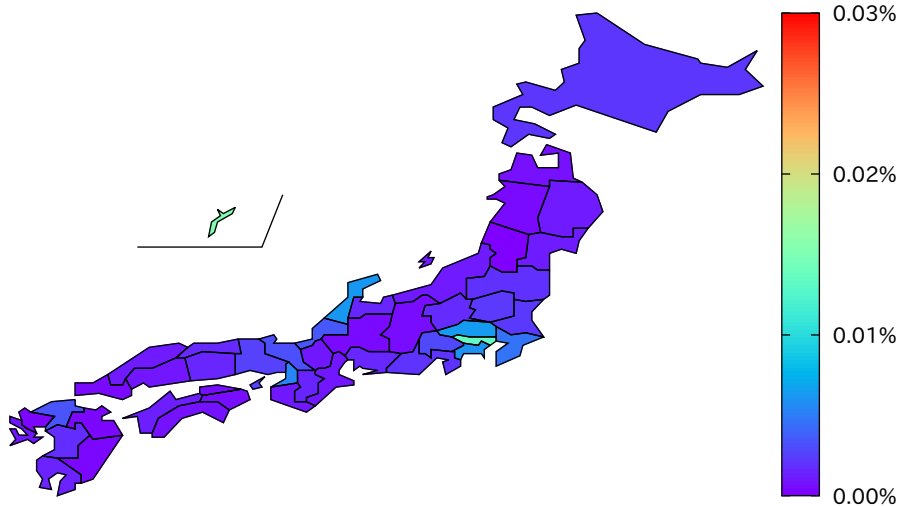

都道府県人口当たりの新規感染者数 (2021/7/21)

都道府県人口当たりの新規感染者数 (2021/7/22)

都道府県人口当たりの新規感染者数 (2021/7/23)

都道府県人口当たりの新規感染者数 (2021/7/24)

都道府県人口当たりの新規感染者数 (2021/7/25)

都道府県人口当たりの新規感染者数 (2021/7/26)

都道府県人口当たりの新規感染者数 (2021/7/27)

都道府県人口当たりの新規感染者数 (2021/7/28)

都道府県人口当たりの新規感染者数 (2021/7/29)

都道府県人口当たりの新規感染者数 (2021/7/30)

都道府県人口当たりの新規感染者数 (2021/7/31)

都道府県人口当たりの新規感染者数 (2021/8/1)

都道府県人口当たりの新規感染者数 (2021/8/2)

都道府県人口当たりの新規感染者数 (2021/8/3)

都道府県人口当たりの新規感染者数 (2021/8/4)

都道府県人口当たりの新規感染者数 (2021/8/5)

都道府県人口当たりの新規感染者数 (2021/8/6)

都道府県人口当たりの新規感染者数 (2021/8/7)

都道府県人口当たりの新規感染者数 (2021/8/8)

都道府県人口当たりの新規感染者数 (2021/8/9)

都道府県人口当たりの新規感染者数 (2021/8/10)

都道府県人口当たりの新規感染者数 (2021/8/11)

都道府県人口当たりの新規感染者数 (2021/8/12)

都道府県人口当たりの新規感染者数 (2021/8/13)